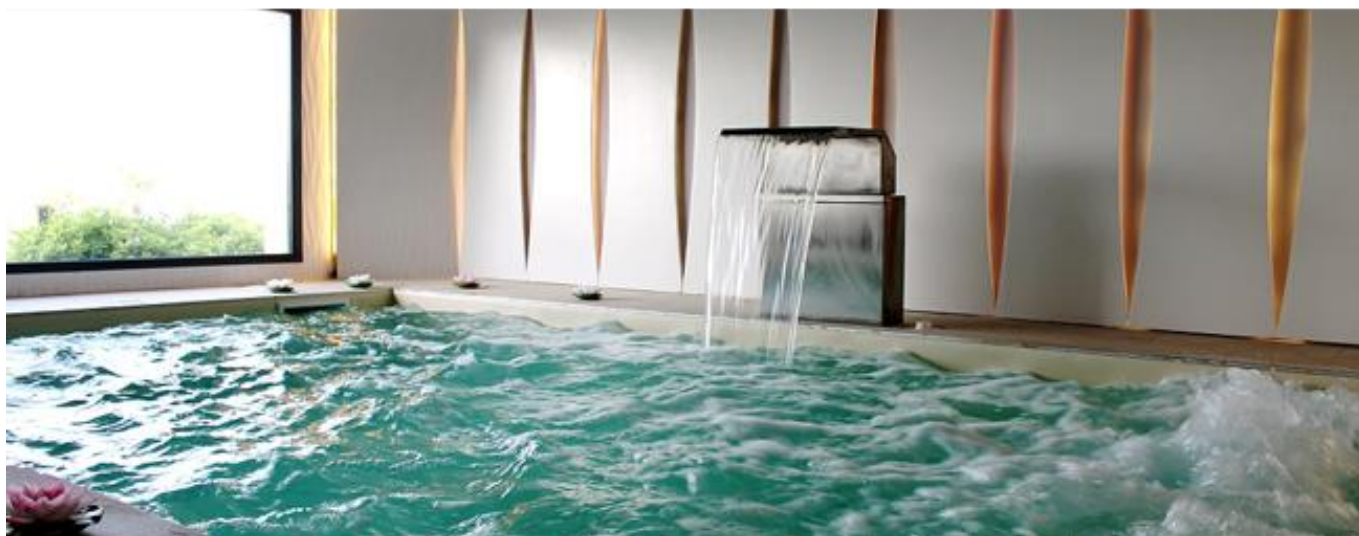

TUS HOTEL

Castel di Tusa (ME)

Promo Inverno 2019

Dal Gennaio a Marzo 2019

€ 85,00 1 NOTTE

€ 165,00 2 NOTTI

PER PERSONA IN **MEZZA PENSIONE**, BEVANDE **INCLUDE**

SUPPLEMENTI E RIDUZIONI

IL PACCHETTO INCLUDE

- ✓ Welcome drink.
- ✓ Ricca Colazione a buffet.
- ✓ **N°1 Percorso Benessere** da 60 minuti con kit benessere incluso.
- ✓ N°1 Massaggio Relax da 30 minuti (minimo 2 notti).
- ✓ Accesso all'area fitness con Personal Trainer dal lunedì al sabato.