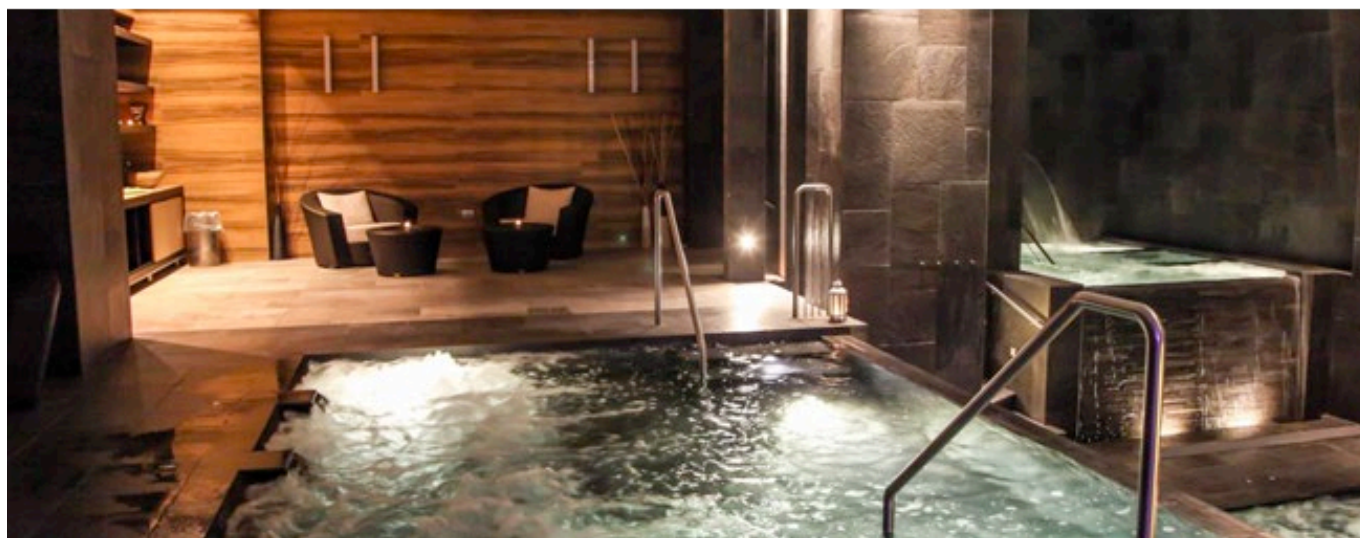

4 SPA ★★★★★

Aci Castello (CT)

Remise en forme

€ 159,00 1 NOTTE

PER PERSONA IN **MEZZA PENSIONE**, BEVANDE **ESCLUSE**

SUPPLEMENTI E RIDUZIONI

- Infant 0/4 anni n.c. **Gratis**, pasti al consumo
- Quota 3°/4° letto Chd 4/16 anni n.c. **€ 65,00** (No Spa)
- Rid. 3°/4° letto Adulti **-15%**
- Suppl. Singola **€ 30,00** a notte
- Notte Extra in B&B **€ 50,00** p.p.

IL PACCHETTO INCLUDE

- ✓ Welcome Drink.
- ✓ Sistemazione in camera doppia Classic.
- ✓ **N°1 Percorso Termale della durata di 2 ore:** kit cortesia (morbido accappatoio, ciabattine e telo sauna) Calidarium (bagno turco e sauna finlandese) Frigidarium con cascata di neve, Tiepidarium (area aromatizzata), Doccia emozionale con kneipp verticale, cascata di neve, 4 piscine idromassaggio con vasche d'acqua salina, area lounge con angolo tisaneria e frutta.
- ✓ **N°1 Massaggio Relax agli oli essenziali** (45 minuti).