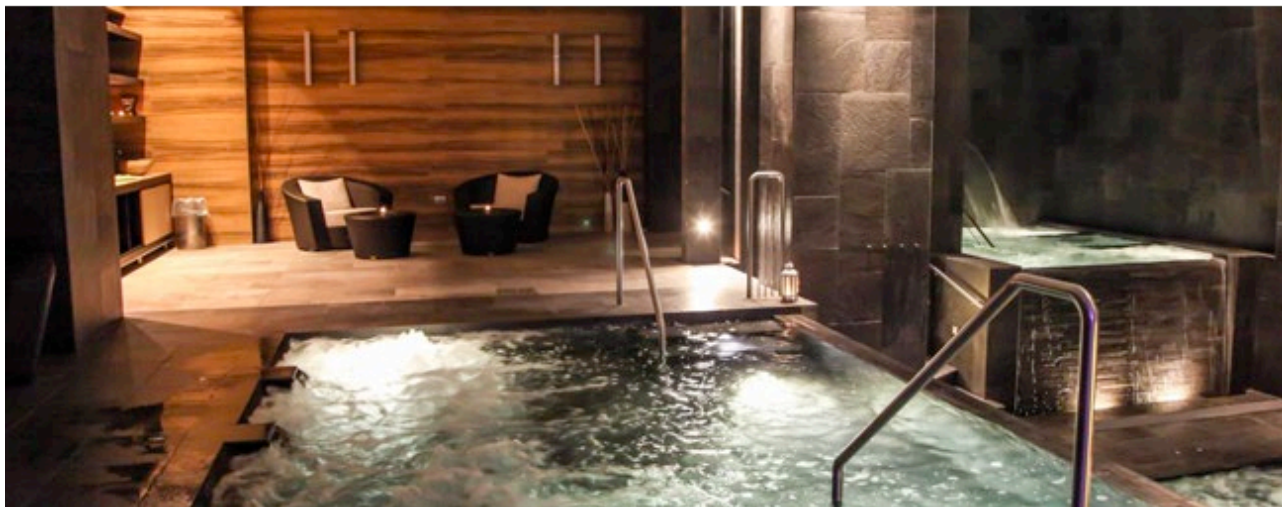

4 SPA ★★★★★

Aci Castello (CT)

Candle & Relax

€ 163,00 1 NOTTE

PER PERSONA IN **MEZZA PENSIONE**, BEVANDE **ESCLUSE**

SUPPLEMENTI E RIDUZIONI

- Infant 0/4 anni n.c. **Gratis**, pasti al consumo
- Quota 3°/4° letto Chd 4/16 anni n.c. **€ 65,00** (No Spa)
- Rid. 3°/4° letto Adulti **-15%**
- Suppl. DUS **€ 30,00** a notte

IL PACCHETTO INCLUDE

- ✓ Welcome Drink.
- ✓ Sistemazione in camera doppia Classic.
- ✓ **N°1 Percorso Termale della durata di 2 ore:** kit cortesia (morbido accappatoio, ciabattine e telo sauna) Calidarium (bagno turco e sauna finlandese) Frigidarium con cascata di neve, Tiepidarium (area aromatizzata), Doccia emozionale con kneipp verticale, cascata di neve, 4 piscine idromassaggio con vasche d'acqua salina, area lounge con angolo tisaneria e frutta.
- ✓ **N°1 Massaggio Candle** all'olio di Jojoba, burro di karitè o Mandorle (45 minuti).